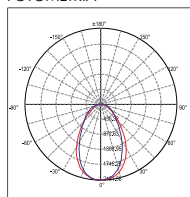

FOTOMETRÍA

(cd/klm)

DIMENSIONES

(mm)

ENERGY LABEL

CÓDIGO	POTENCIA	LUMEN	TEMPERATURA	CRI	UGR	ÁNGULO	REG.	VIDA	CLASE ENERGÉTICA
01201760149A	44W	3.300 lm	3000K	80	<19	70°	NO	40.000h	A+
01201760150A	44W	3.500 lm	4000K	80	<19	70°	NO	40.000h	A+

FOTOMETRÍA

(cd/klm)

DIMENSIONES

(mm)

ENERGY LABEL

CÓDIGO	POTENCIA	LUMEN	TEMPERATURA	CRI	UGR	ÁNGULO	REG.	VIDA	CLASE ENERGÉTICA
01201760409A	31.5W	3.300 lm	3000K	80	<19	70°	NO	40.000h	A+
01201760410A	31.5W	3.500 lm	4000K	80	<19	70°	NO	40.000h	A+

FOTOMETRÍA

(cd/klm)

DIMENSIONES

(mm)

ENERGY LABEL

CÓDIGO	POTENCIA	LUMEN	TEMPERATURA	CRI	UGR	ÁNGULO	REG.	VIDA	CLASE ENERGÉTICA
01201760799A	30W	2.850lm	3000K	80	<19	75°	NO	40.000h	A+
01201760800A	30W	3.000lm	4000K	80	<19	75°	NO	40.000h	A+

FOTOMETRÍA

(cd/klm)

DIMENSIONES

Φ186 x 151.5

(L/W)X(H)

(mm)

ENERGY LABEL

CÓDIGO	POTENCIA	LUMEN	TEMPERATURA	CRI	ÁNGULO	REG.	VIDA	CLASE ENERGÉTICA
01001760055A	36W	3.200 lm	3000K	80	25°	NO	25.000h	A+
01001760056A	36W	3.300 lm	4000K	80	25°	NO	25.000h	A+