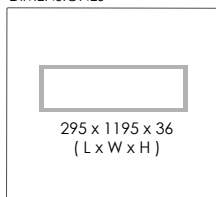

FOTOMETRÍA

(cd/klm)

DIMENSIONES

(mm)

ENERGY LABEL

CÓDIGO	POTENCIA	LUMEN	TEMPERATURA	CRI	UGR	ÁNGULO	REG.	VIDA	CLASE ENERGÉTICA
01201760149A	44W	3.300 lm	3000K	80	<19	70°	NO	40.000h	A+
01201760150A	44W	3.500 lm	4000K	80	<19	70°	NO	40.000h	A+

FOTOMETRÍA

(cd/klm)

DIMENSIONES

(mm)

ENERGY LABEL

CÓDIGO	POTENCIA	LUMEN	TEMPERATURA	CRI	UGR	ÁNGULO	REG.	VIDA	CLASE ENERGÉTICA
01201760409A	31.5W	3.300 lm	3000K	80	<19	70°	NO	40.000h	A+
01201760410A	31.5W	3.500 lm	4000K	80	<19	70°	NO	40.000h	A+

FOTOMETRÍA

(cd/klm)

DIMENSIONES

(mm)

ENERGY LABEL

CÓDIGO	POTENCIA	LUMEN	TEMPERATURA	CRI	UGR	ÁNGULO	REG.	VIDA	CLASE ENERGÉTICA
01201760799A	30W	2.850lm	3000K	80	<19	75°	NO	40.000h	A+
01201760800A	30W	3.000lm	4000K	80	<19	75°	NO	40.000h	A+

FOTOMETRÍA

(cd/klm)

DIMENSIONES

Φ186 x 151.5

(L/W)X(H)

(mm)

ENERGY LABEL

CÓDIGO	POTENCIA	LUMEN	TEMPERATURA	CRI	ÁNGULO	REG.	VIDA	CLASE ENERGÉTICA
01001760055A	36W	3.200 lm	3000K	80	25°	NO	25.000h	A+
01001760056A	36W	3.300 lm	4000K	80	25°	NO	25.000h	A+