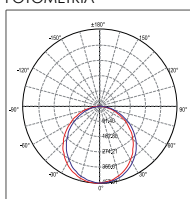

FOTOMETRÍA

(cd/klm)

DIMENSIONES

(mm)

ENERGY LABEL

CÓDIGO	POTENCIA	LUMEN	TEMPERATURA	CRI	UGR	ÁNGULO	REG.	VIDA	CLASE ENERGÉTICA
01201760409A	31.5W	3.300 lm	3000K	80	<19	70°	NO	40.000h	A+
01201760410A	31.5W	3.500 lm	4000K	80	<19	70°	NO	40.000h	A+

FOTOMETRÍA

(cd/klm)

DIMENSIONES

(mm)

ENERGY LABEL

CÓDIGO	POTENCIA	LUMEN	TEMPERATURA	CRI	UGR	ÁNGULO	REG.	VIDA	CLASE ENERGÉTICA
01201760799A	30W	2.850lm	3000K	80	<19	75°	NO	40.000h	A+
01201760800A	30W	3.000lm	4000K	80	<19	75°	NO	40.000h	A+

FOTOMETRÍA

(cd/klm)

DIMENSIONES

(mm)

ENERGY LABEL

CÓDIGO	POTENCIA	LUMEN	TEMPERATURA	CRI	NIVEL IP	ÁNGULO	REG.	VIDA	CLASE ENERGÉTICA
01001760662A	28W	1.700lm	3000K	80	44	100°	NO	25.000h	A
01001760663A	28W	1.800lm	4000K	80	44	100°	NO	25.000h	A

FOTOMETRÍA

(cd/klm)

DIMENSIONES

Φ186 x 151.5

(L/W)X(H)

(mm)

ENERGY LABEL

CÓDIGO	POTENCIA	LUMEN	TEMPERATURA	CRI	ÁNGULO	REG.	VIDA	CLASE ENERGÉTICA
01001760055A	36W	3.200 lm	3000K	80	25°	NO	25.000h	A+
01001760056A	36W	3.300 lm	4000K	80	25°	NO	25.000h	A+