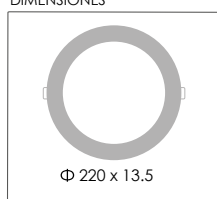

FOTOMETRÍA

(cd/klm)

DIMENSIONES

(mm)

ENERGY LABEL

CÓDIGO	POTENCIA	LUMEN	TEMPERATURA	CRI	UGR	ÁNGULO	REG.	VIDA	CLASE ENERGÉTICA
01201760409A	31.5W	3.300 lm	3000K	80	<19	70°	NO	40.000h	A+
01201760410A	31.5W	3.500 lm	4000K	80	<19	70°	NO	40.000h	A+

FOTOMETRÍA

(cd/klm)

DIMENSIONES

(mm)

ENERGY LABEL

CÓDIGO	POTENCIA	LUMEN	TEMPERATURA	CRI	UGR	ÁNGULO	REG.	VIDA	CLASE ENERGÉTICA
01201760799A	30W	2.850lm	3000K	80	<19	75°	NO	40.000h	A+
01201760800A	30W	3.000lm	4000K	80	<19	75°	NO	40.000h	A+

FOTOMETRÍA

(cd/klm)

DIMENSIONES

(mm)

ENERGY LABEL

CÓDIGO	POTENCIA	LUMEN	TEMPERATURA	CRI	NIVEL IP	ÁNGULO	REG.	VIDA	CLASE ENERGÉTICA
01001760662A	28W	1.700lm	3000K	80	44	100°	NO	25.000h	A
01001760663A	28W	1.800lm	4000K	80	44	100°	NO	25.000h	A

FOTOMETRÍA

(cd/klm)

DIMENSIONES

Φ186 x 151.5

(L/W)X(H)

(mm)

ENERGY LABEL

CÓDIGO	POTENCIA	LUMEN	TEMPERATURA	CRI	ÁNGULO	REG.	VIDA	CLASE ENERGÉTICA
01001760055A	36W	3.200 lm	3000K	80	25°	NO	25.000h	A+
01001760056A	36W	3.300 lm	4000K	80	25°	NO	25.000h	A+