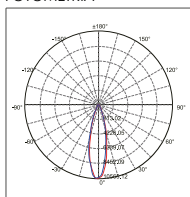

FOTOMETRÍA

(cd/klm)

DIMENSIONES

(mm)

ENERGY LABEL

CÓDIGO	POTENCIA	LUMEN	TEMPERATURA	CRI	NIVEL IP	ÁNGULO	REG.	VIDA	CLASE ENERGÉTICA
01001760662A	28W	1.700lm	3000K	80	44	100°	NO	25.000h	A
01001760663A	28W	1.800lm	4000K	80	44	100°	NO	25.000h	A

FOTOMETRÍA

(cd/klm)

DIMENSIONES

(mm)

ENERGY LABEL

CÓDIGO	POTENCIA	LUMEN	TEMPERATURA	CRI	NIVEL IP	ÁNGULO	REG.	VIDA	CLASE ENERGÉTICA
01001760660A	18W	1.000lm	3000K	80	44	100°	NO	25.000h	A
01001760661A	18W	1.100lm	4000K	80	44	100°	NO	25.000h	A

FOTOMETRÍA

(cd/klm)

DIMENSIONES

Φ186 x 151.5

(L/W)X(H)

(mm)

ENERGY LABEL

CÓDIGO	POTENCIA	LUMEN	TEMPERATURA	CRI	ÁNGULO	REG.	VIDA	CLASE ENERGÉTICA
01001760055A	36W	3.200 lm	3000K	80	25°	NO	25.000h	A+
01001760056A	36W	3.300 lm	4000K	80	25°	NO	25.000h	A+