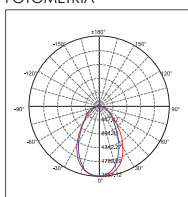

FOTOMETRÍA

(cd/klm)

DIMENSIONES

(mm)

ENERGY LABEL

CÓDIGO	POTENCIA	LUMEN	TEMPERATURA	CRI	UGR	ÁNGULO	REG.	VIDA	CLASE ENERGÉTICA
01201760149A	44W	3.300 lm	3000K	80	<19	70°	NO	40.000h	A+
01201760150A	44W	3.500 lm	4000K	80	<19	70°	NO	40.000h	A+

FOTOMETRÍA

(cd/klm)

DIMENSIONES

(mm)

ENERGY LABEL

CÓDIGO	POTENCIA	LUMEN	TEMPERATURA	CRI	UGR	ÁNGULO	REG.	VIDA	CLASE ENERGÉTICA
01201760409A	31.5W	3.300 lm	3000K	80	<19	70°	NO	40.000h	A+
01201760410A	31.5W	3.500 lm	4000K	80	<19	70°	NO	40.000h	A+

FOTOMETRÍA

(cd/klm)

DIMENSIONES

(mm)

ENERGY LABEL

CÓDIGO	POTENCIA	LUMEN	TEMPERATURA	CRI	UGR	ÁNGULO	REG.	VIDA	CLASE ENERGÉTICA
01201760799A	30W	2.850lm	3000K	80	<19	75°	NO	40.000h	A+
01201760800A	30W	3.000lm	4000K	80	<19	75°	NO	40.000h	A+

FOTOMETRÍA

(cd/klm)

DIMENSIONES

Φ186 x 151.5

(L/W)X(H)

(mm)

ENERGY LABEL

CÓDIGO	POTENCIA	LUMEN	TEMPERATURA	CRI	ÁNGULO	REG.	VIDA	CLASE ENERGÉTICA
01001760055A	36W	3.200 lm	3000K	80	25°	NO	25.000h	A+
01001760056A	36W	3.300 lm	4000K	80	25°	NO	25.000h	A+