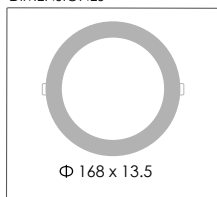

FOTOMETRÍA

(cd/klm)

DIMENSIONES

(mm)

ENERGY LABEL

CÓDIGO	POTENCIA	LUMEN	TEMPERATURA	CRI	UGR	ÁNGULO	REG.	VIDA	CLASE ENERGÉTICA
01201760799A	30W	2.850lm	3000K	80	<19	75°	NO	40.000h	A+
01201760800A	30W	3.000lm	4000K	80	<19	75°	NO	40.000h	A+

FOTOMETRÍA

(cd/klm)

DIMENSIONES

(mm)

ENERGY LABEL

CÓDIGO	POTENCIA	LUMEN	TEMPERATURA	CRI	NIVEL IP	ÁNGULO	REG.	VIDA	CLASE ENERGÉTICA
01001760662A	28W	1.700lm	3000K	80	44	100°	NO	25.000h	A
01001760663A	28W	1.800lm	4000K	80	44	100°	NO	25.000h	A

FOTOMETRÍA

(cd/klm)

DIMENSIONES

(mm)

ENERGY LABEL

CÓDIGO	POTENCIA	LUMEN	TEMPERATURA	CRI	NIVEL IP	ÁNGULO	REG.	VIDA	CLASE ENERGÉTICA
01001760660A	18W	1.000lm	3000K	80	44	100°	NO	25.000h	A
01001760661A	18W	1.100lm	4000K	80	44	100°	NO	25.000h	A

FOTOMETRÍA

(cd/klm)

DIMENSIONES

Φ186 x 151.5

(L/W)X(H)

(mm)

ENERGY LABEL

CÓDIGO	POTENCIA	LUMEN	TEMPERATURA	CRI	ÁNGULO	REG.	VIDA	CLASE ENERGÉTICA
01001760055A	36W	3.200 lm	3000K	80	25°	NO	25.000h	A+
01001760056A	36W	3.300 lm	4000K	80	25°	NO	25.000h	A+