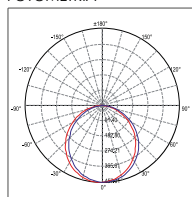

FOTOMETRÍA

(cd/klm)

DIMENSIONES

(mm)

ENERGY LABEL

CÓDIGO	POTENCIA	LUMEN	TEMPERATURA	CRI	UGR	ÁNGULO	REG.	VIDA	CLASE ENERGÉTICA
01201760799A	30W	2.850lm	3000K	80	<19	75°	NO	40.000h	A+
01201760800A	30W	3.000lm	4000K	80	<19	75°	NO	40.000h	A+

FOTOMETRÍA

(cd/klm)

DIMENSIONES

(mm)

ENERGY LABEL

CÓDIGO	POTENCIA	LUMEN	TEMPERATURA	CRI	NIVEL IP	ÁNGULO	REG.	VIDA	CLASE ENERGÉTICA
01001760662A	28W	1.700lm	3000K	80	44	100°	NO	25.000h	A
01001760663A	28W	1.800lm	4000K	80	44	100°	NO	25.000h	A

FOTOMETRÍA

(cd/klm)

DIMENSIONES

(mm)

ENERGY LABEL

CÓDIGO	POTENCIA	LUMEN	TEMPERATURA	CRI	NIVEL IP	ÁNGULO	REG.	VIDA	CLASE ENERGÉTICA
01001760660A	18W	1.000lm	3000K	80	44	100°	NO	25.000h	A
01001760661A	18W	1.100lm	4000K	80	44	100°	NO	25.000h	A

FOTOMETRÍA

(cd/klm)

DIMENSIONES

Φ186 x 151.5

(L/W)X(H)

(mm)

ENERGY LABEL

CÓDIGO	POTENCIA	LUMEN	TEMPERATURA	CRI	ÁNGULO	REG.	VIDA	CLASE ENERGÉTICA
01001760055A	36W	3.200 lm	3000K	80	25°	NO	25.000h	A+
01001760056A	36W	3.300 lm	4000K	80	25°	NO	25.000h	A+