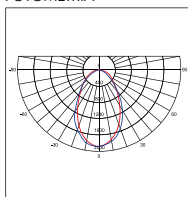

FOTOMETRÍA

(cd/klm)

DIMENSIONES

(mm)

ENERGY LABEL

CÓDIGO	POTENCIA	LUMEN	TEMPERATURA	CRI	UGR	ÁNGULO	REG.	VIDA	CLASE ENERGÉTICA
01201760149A	44W	3.300 lm	3000K	80	<19	70°	NO	40.000h	A+
01201760150A	44W	3.500 lm	4000K	80	<19	70°	NO	40.000h	A+

FOTOMETRÍA

(cd/klm)

DIMENSIONES

(mm)

ENERGY LABEL

CÓDIGO	POTENCIA	LUMEN	TEMPERATURA	CRI	UGR	ÁNGULO	REG.	VIDA	CLASE ENERGÉTICA
01201760409A	31.5W	3.300 lm	3000K	80	<19	70°	NO	40.000h	A+
01201760410A	31.5W	3.500 lm	4000K	80	<19	70°	NO	40.000h	A+

FOTOMETRÍA

(cd/klm)

DIMENSIONES

(mm)

ENERGY LABEL

CÓDIGO	POTENCIA	LUMEN	TEMPERATURA	CRI	UGR	ÁNGULO	REG.	VIDA	CLASE ENERGÉTICA
01201760799A	30W	2.850lm	3000K	80	<19	75°	NO	40.000h	A+
01201760800A	30W	3.000lm	4000K	80	<19	75°	NO	40.000h	A+