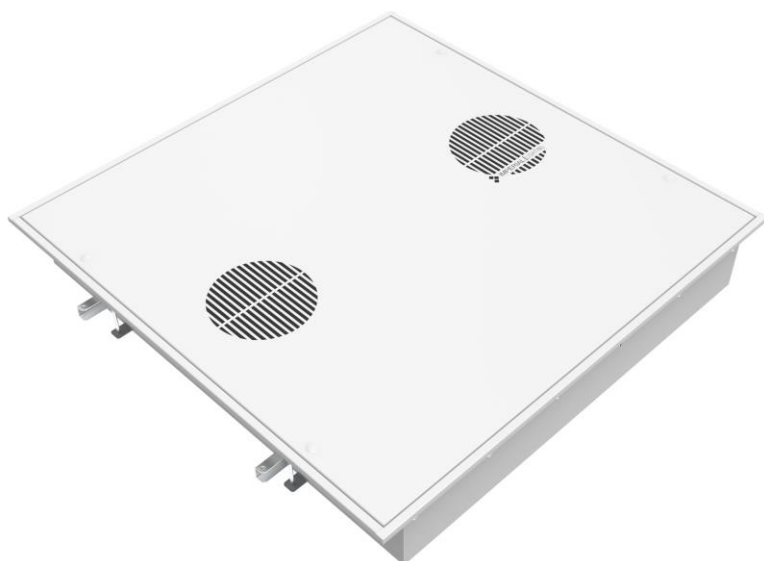

II Indirect UV 36W 60x60 CA

Descrição

A lâmpada **Contractor Audio II Indirect UV 36W 60x60 CA**, com 2x PL-L Philips de 36W de emissão indireta, é uma solução eficaz para a desinfeção de bactérias, vírus, esporos de fungos e fungos do ar em áreas com a presença de pessoas e animais. Adequado para uso na indústria, hospitais, centros médicos, farmácias, escolas, lojas, restaurantes, supermercados, etc.

A luminária integra uma ventoinha de 120m³/h que a torna uma solução adequada para espaços com um volume de até 60m³.

IP20

220-240 V
50-60 Hz

Características técnicas

Modelo	II Indirect UV 36W 60x60 CA
Area de cobertura	Espaços com volumes de até 60m ³
Alimentação	220 -240V 50/60Hz
Consumo	80W
UVC on HF gear	24W
Peso	8 kg
Estrutura	Alumínio
Substituição do radiador Philips	Cada 9.000 horas de utilização / 1 vez ao ano
Instalação	Teto 60x60 cm
Radiador Philips	2 x PL-L 36W (254nm UVC)
Utilizações	Desinfeção do ar e prevenção de infeções secundárias. Elimina bactérias, vírus, esporos de fungos e mofo no ar.
Aplicações	Indústria, hospitais, centros médicos, farmácias, escolas, lojas, restaurantes, supermercados, etc.
Acessórios	Comando